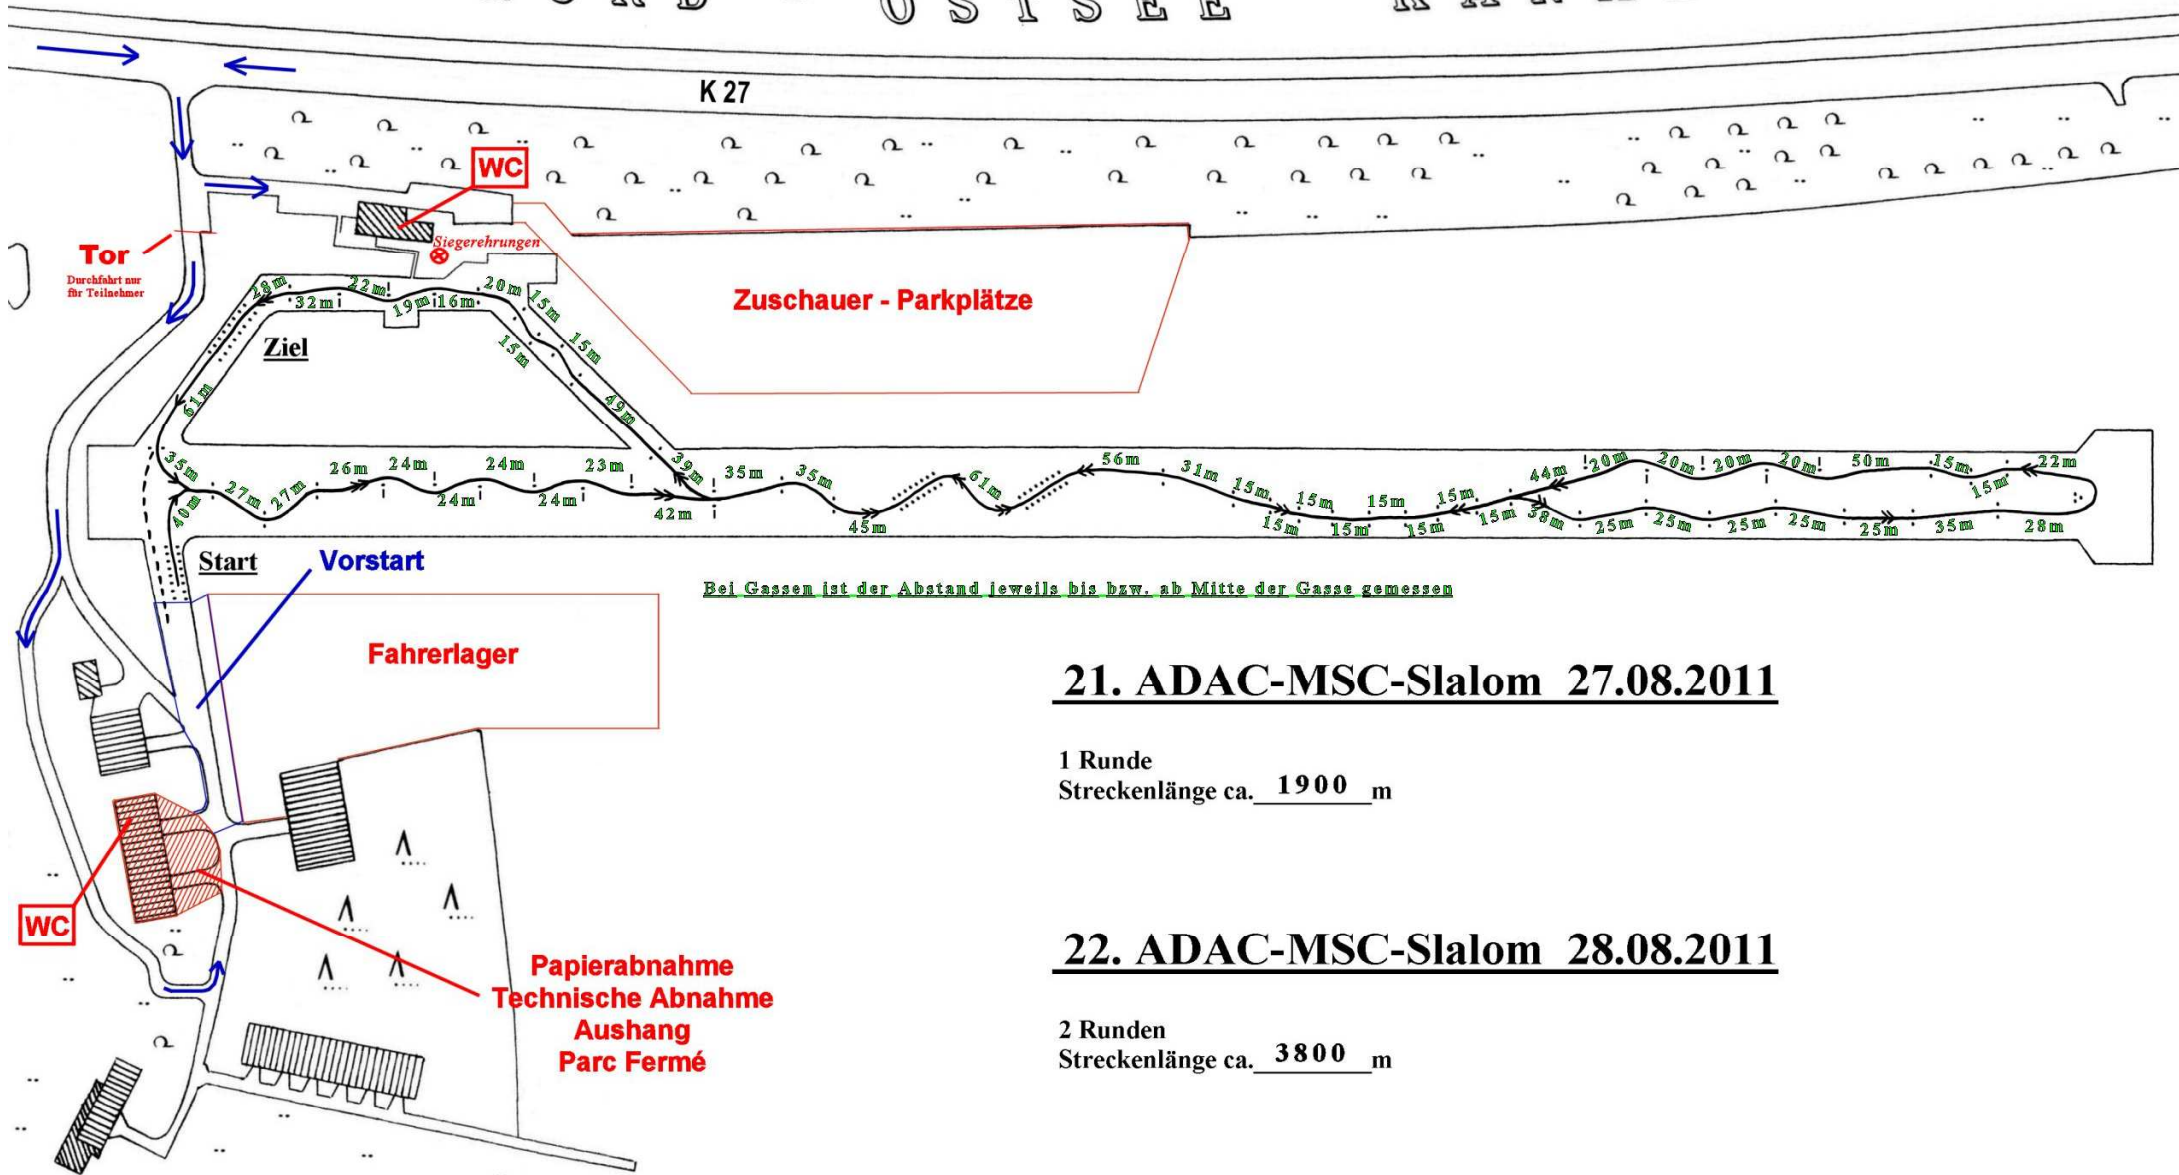

**Motor-Sport-Club
Westerrönfeld e.V.**

N O R D - O S T S E E - K A N A L

Bei Gassen ist der Abstand jeweils bis bzw. ab Mitte der Gasse gemessen

21. ADAC-MSC-Slalom 27.08.2011

1 Runde
Streckenlänge ca. 1900 m

22. ADAC-MSC-Slalom 28.08.2011

2 Runden
Streckenlänge ca. 3800 m